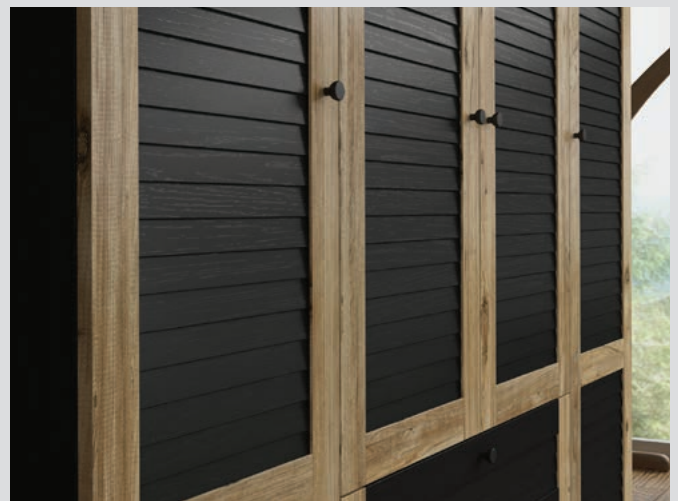

PRODUCT SIZE ÜRÜN ÖLÇÜSÜ		
WIDTH GENİSLİK	HEIGHT YÜKSEKLİK	DEPTH DERİNLİK
180 cm	190 cm	55 cm

PACKAGE SIZE KOLİ ÖLÇÜSÜ					WEIGHT AĞIRLIK
	WIDTH GENİSLİK	HEIGHT YÜKSEKLİK	DEPTH DERİNLİK	m³	kg
PACKAGE 1 KOLİ 1	197 cm	61 cm	17 cm	0,205	50
PACKAGE 2 KOLİ 2	186 cm	59 cm	15 cm	0,165	40
PACKAGE 3 KOLİ 3	189 cm	51 cm	13 cm	0,125	30