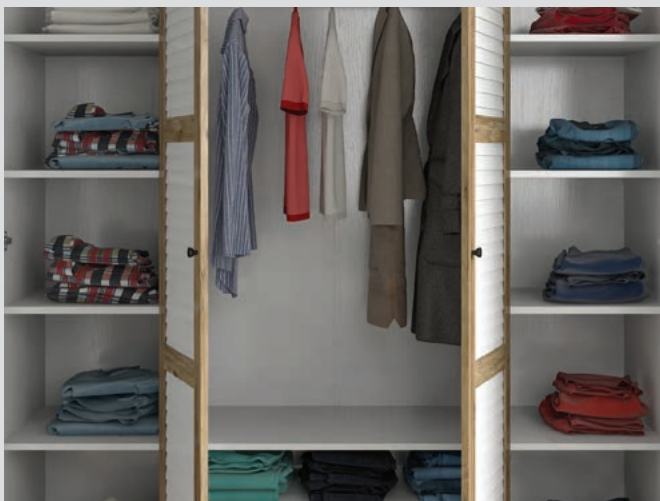

PRODUCT SIZE ÜRÜN ÖLÇÜSÜ		
WIDTH GENİSLİK	HEIGHT YÜKSEKLİK	DEPTH DERİNLİK
180 cm	190 cm	55 cm

PACKAGE SIZE KOLİ ÖLÇÜSÜ					WEIGHT AĞIRLIK
	WIDTH GENİSLİK	HEIGHT YÜKSEKLİK	DEPTH DERİNLİK	m³	kg
PACKAGE 1 KOLİ 1	197 cm	61 cm	17 cm	0,205	50
PACKAGE 2 KOLİ 2	186 cm	59 cm	15 cm	0,165	40
PACKAGE 3 KOLİ 3	189 cm	51 cm	13 cm	0,125	30