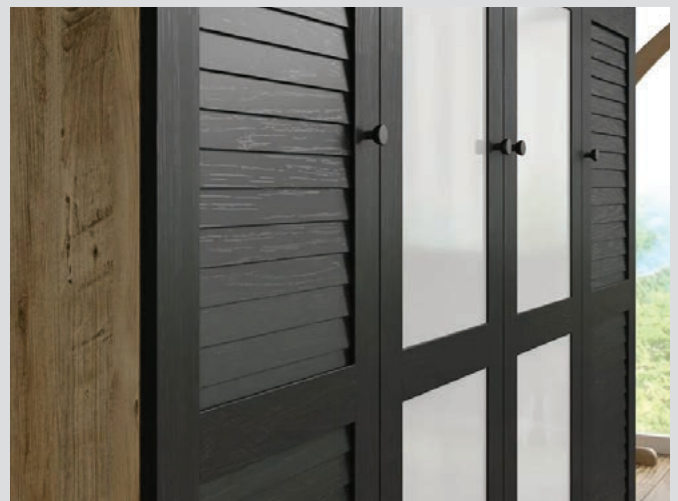

PRODUCT SIZE ÜRÜN ÖLÇÜSÜ		
WIDTH GENİSLİK	HEIGHT YÜKSEKLİK	DEPTH DERİNLİK
180 cm	190 cm	55 cm

PACKAGE SIZE KOLİ ÖLÇÜSÜ					WEIGHT AĞIRLIK
	WIDTH GENİSLİK	HEIGHT YÜKSEKLİK	DEPTH DERİNLİK	m³	kg
PACKAGE 1 KOLİ 1	197 cm	61 cm	17 cm	0,205	50
PACKAGE 2 KOLİ 2	186 cm	59 cm	15 cm	0,165	40
PACKAGE 3 KOLİ 3	189 cm	51 cm	13 cm	0,125	30