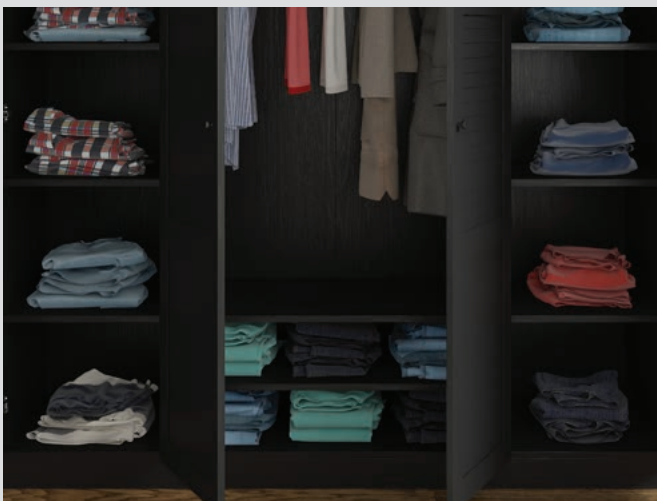

PRODUCT SIZE ÜRÜN ÖLÇÜSÜ		
WIDTH GENİSLİK	HEIGHT YÜKSEKLİK	DEPTH DERİNLİK
180 cm	190 cm	55 cm

PACKAGE SIZE KOLİ ÖLÇÜSÜ					WEIGHT AĞIRLIK
	WIDTH GENİSLİK	HEIGHT YÜKSEKLİK	DEPTH DERİNLİK	m³	kg
PACKAGE 1 KOLİ 1	197 cm	61 cm	17 cm	0,205	50
PACKAGE 2 KOLİ 2	186 cm	59 cm	15 cm	0,165	40
PACKAGE 3 KOLİ 3	189 cm	51 cm	13 cm	0,125	30