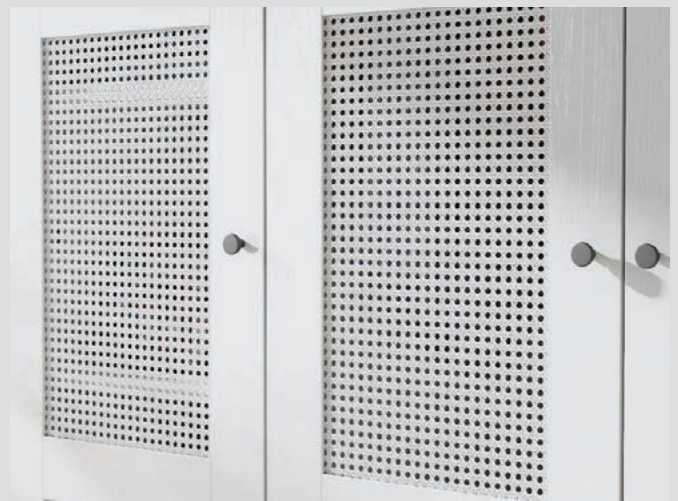

PLATINUM SERIES
PLATİN SERİSİ

FRN-3430

WARDROBES
GARDIROPLAR

PRODUCT SIZE ÜRÜN ÖLÇÜSÜ		
WIDTH GENİSLİK	HEIGHT YÜKSEKLİK	DEPTH DERİNLİK
180 cm	190 cm	55 cm

PACKAGE SIZE KOLİ ÖLÇÜSÜ					WEIGHT AĞIRLIK
	WIDTH GENİSLİK	HEIGHT YÜKSEKLİK	DEPTH DERİNLİK	m³	kg
PACKAGE 1 KOLİ 1	197 cm	61 cm	17 cm	0,205	46
PACKAGE 2 KOLİ 2	186 cm	59 cm	15 cm	0,165	36
PACKAGE 3 KOLİ 3	189 cm	51 cm	13 cm	0,125	28