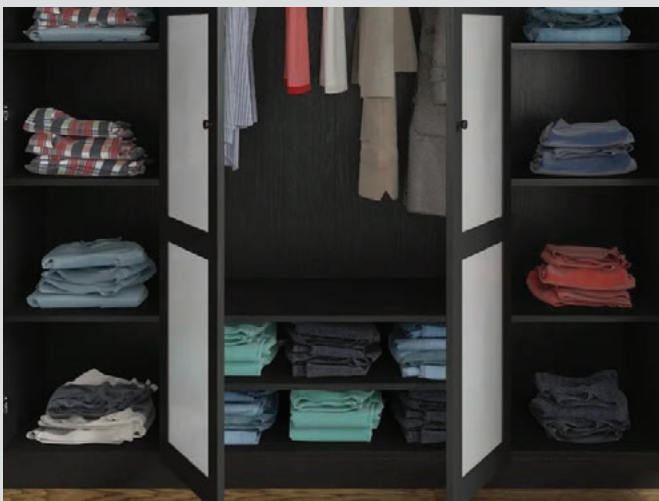

PRODUCT SIZE ÜRÜN ÖLÇÜSÜ		
WIDTH GENİSLİK	HEIGHT YÜKSEKLİK	DEPTH DERİNLİK
180 cm	190 cm	55 cm

PACKAGE SIZE KOLİ ÖLÇÜSÜ					WEIGHT AĞIRLIK
	WIDTH GENİSLİK	HEIGHT YÜKSEKLİK	DEPTH DERİNLİK	m³	kg
PACKAGE 1 KOLİ 1	197 cm	61 cm	17 cm	0,205	50
PACKAGE 2 KOLİ 2	186 cm	59 cm	15 cm	0,165	40
PACKAGE 3 KOLİ 3	189 cm	51 cm	13 cm	0,125	30