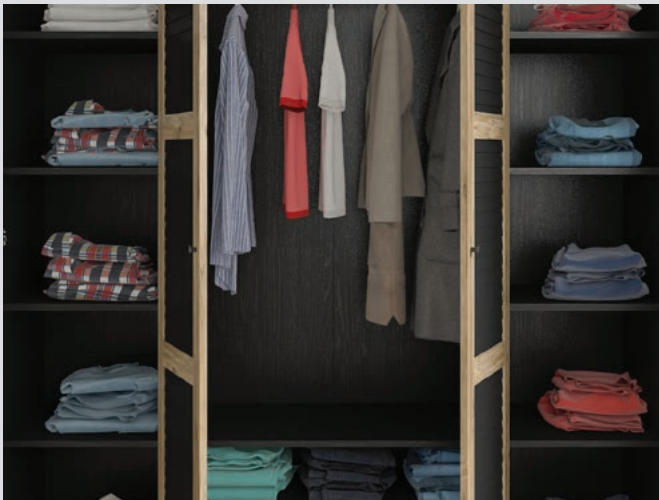

PRODUCT SIZE ÜRÜN ÖLÇÜSÜ		
WIDTH GENİSLİK	HEIGHT YÜKSEKLİK	DEPTH DERİNLİK
180 cm	190 cm	55 cm

PACKAGE SIZE KOLİ ÖLÇÜSÜ					WEIGHT AĞIRLIK
	WIDTH GENİSLİK	HEIGHT YÜKSEKLİK	DEPTH DERİNLİK	m³	kg
PACKAGE 1 KOLİ 1	197 cm	61 cm	17 cm	0,205	50
PACKAGE 2 KOLİ 2	186 cm	59 cm	15 cm	0,165	40
PACKAGE 3 KOLİ 3	189 cm	51 cm	13 cm	0,125	30