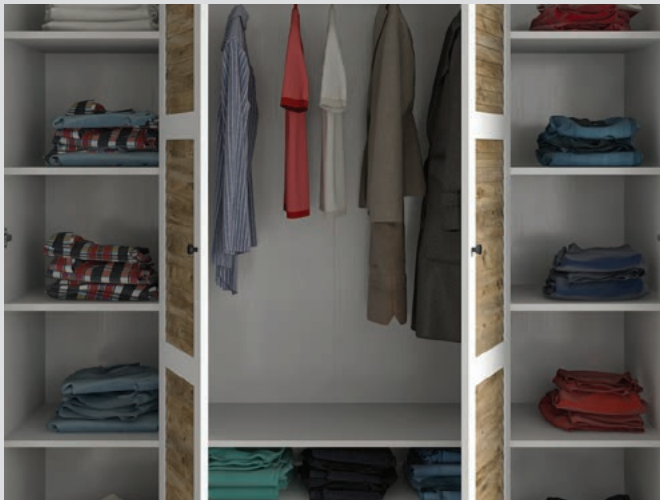

PRODUCT SIZE ÜRÜN ÖLÇÜSÜ		
WIDTH GENİŞLİK	HEIGHT YÜKSEKLİK	DEPTH DERİNLİK
180 cm	190 cm	55 cm

PACKAGE SIZE KOLİ ÖLÇÜSÜ					WEIGHT AĞIRLIK
	WIDTH GENİŞLİK	HEIGHT YÜKSEKLİK	DEPTH DERİNLİK	m³	kg
PACKAGE 1 KOLİ 1	197 cm	61 cm	17 cm	0,205	50
PACKAGE 2 KOLİ 2	186 cm	59 cm	15 cm	0,165	40
PACKAGE 3 KOLİ 3	189 cm	51 cm	13 cm	0,125	30