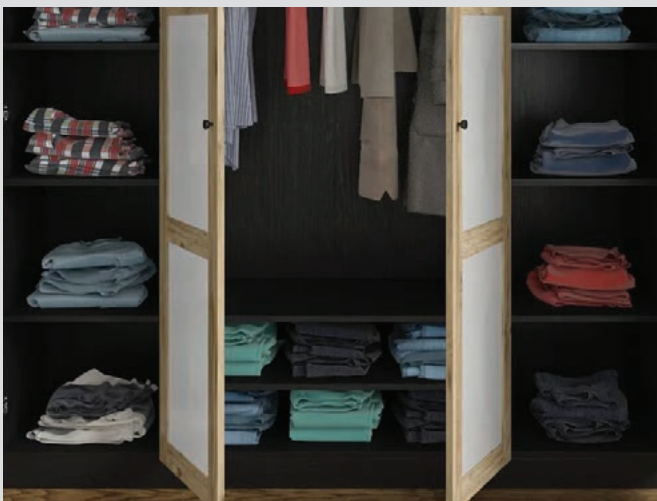

PRODUCT SIZE ÜRÜN ÖLÇÜSÜ		
WIDTH GENİSLİK	HEIGHT YÜKSEKLİK	DEPTH DERİNLİK
180 cm	190 cm	55 cm

PACKAGE SIZE KOLİ ÖLÇÜSÜ					WEIGHT AĞIRLIK
	WIDTH GENİSLİK	HEIGHT YÜKSEKLİK	DEPTH DERİNLİK	m³	kg
PACKAGE 1 KOLİ 1	197 cm	61 cm	17 cm	0,205	50
PACKAGE 2 KOLİ 2	186 cm	59 cm	15 cm	0,165	40
PACKAGE 3 KOLİ 3	189 cm	51 cm	13 cm	0,125	30