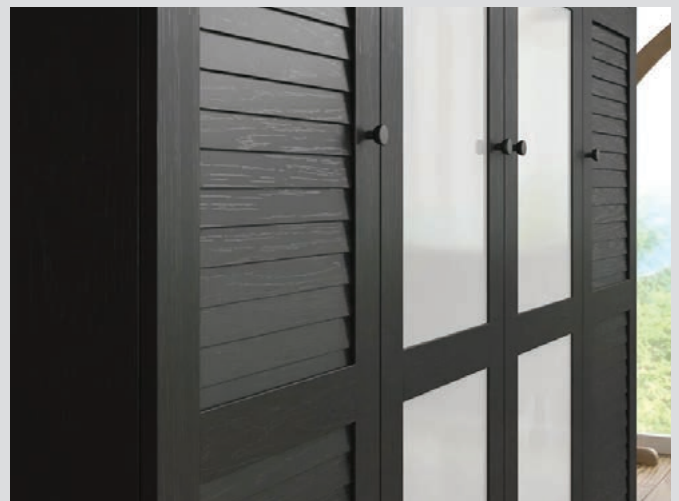

PRODUCT SIZE ÜRÜN ÖLÇÜSÜ		
WIDTH GENİSLİK	HEIGHT YÜKSEKLİK	DEPTH DERİNLİK
180 cm	190 cm	55 cm

PACKAGE SIZE KOLİ ÖLÇÜSÜ					WEIGHT AĞIRLIK
	WIDTH GENİSLİK	HEIGHT YÜKSEKLİK	DEPTH DERİNLİK	m³	kg
PACKAGE 1 KOLİ 1	197 cm	61 cm	17 cm	0,205	50
PACKAGE 2 KOLİ 2	186 cm	59 cm	15 cm	0,165	40
PACKAGE 3 KOLİ 3	189 cm	51 cm	13 cm	0,125	30