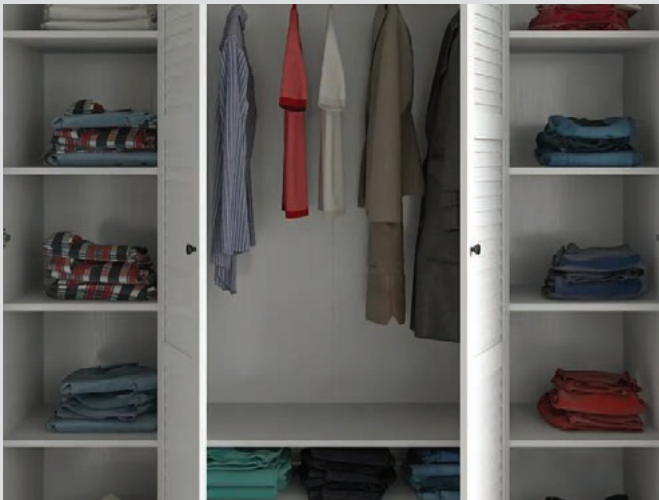

WARDROBES

GARDIROPLAR

PLATINUM SERIES

PLATİN SERİSİ

PRODUCT SIZE ÜRÜN ÖLÇÜSÜ		
WIDTH GENİSLİK	HEIGHT YÜKSEKLİK	DEPTH DERİNLİK
180 cm	190 cm	55 cm

PACKAGE SIZE KOLİ ÖLÇÜSÜ				
	WIDTH GENİSLİK	HEIGHT YÜKSEKLİK	DEPTH DERİNLİK	m ³
PACKAGE 1 KOLİ 1	197 cm	61 cm	17 cm	0,205
PACKAGE 2 KOLİ 2	186 cm	59 cm	15 cm	0,165
PACKAGE 3 KOLİ 3	189 cm	51 cm	13 cm	0,125