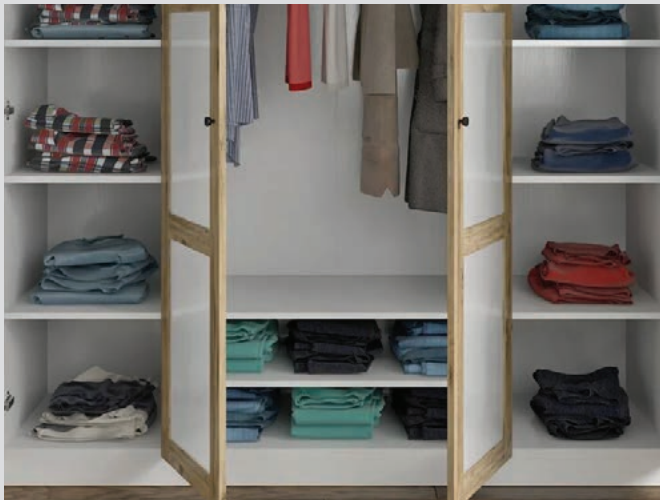

PRODUCT SIZE ÜRÜN ÖLÇÜSÜ		
WIDTH GENİSLİK	HEIGHT YÜKSEKLİK	DEPTH DERİNLİK
180 cm	190 cm	55 cm

PACKAGE SIZE KOLİ ÖLÇÜSÜ				m³	WEIGHT AĞIRLIK kg
	WIDTH GENİSLİK	HEIGHT YÜKSEKLİK	DEPTH DERİNLİK		
PACKAGE 1 KOLİ 1	197 cm	61 cm	17 cm	0,205	50
PACKAGE 2 KOLİ 2	186 cm	59 cm	15 cm	0,165	40
PACKAGE 3 KOLİ 3	189 cm	51 cm	13 cm	0,125	30