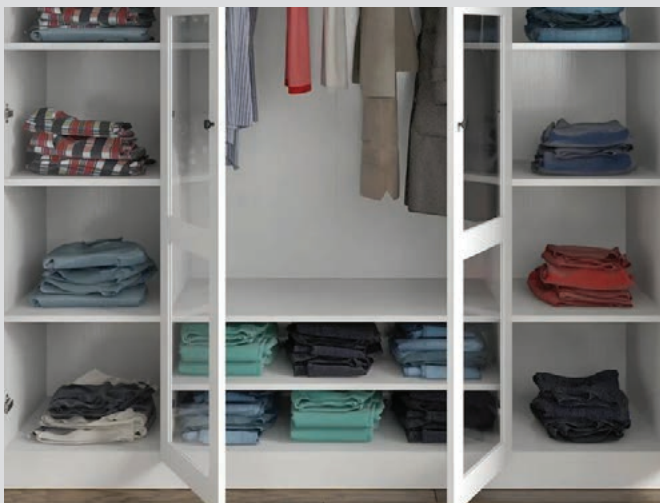

PRODUCT SIZE ÜRÜN ÖLÇÜSÜ		
WIDTH GENİSLİK	HEIGHT YÜKSEKLİK	DEPTH DERİNLİK
180 cm	190 cm	55 cm

PACKAGE SIZE KOLİ ÖLÇÜSÜ					WEIGHT AĞIRLIK
	WIDTH GENİSLİK	HEIGHT YÜKSEKLİK	DEPTH DERİNLİK	m³	kg
PACKAGE 1 KOLİ 1	197 cm	61 cm	17 cm	0,205	50
PACKAGE 2 KOLİ 2	186 cm	59 cm	15 cm	0,165	40
PACKAGE 3 KOLİ 3	189 cm	51 cm	13 cm	0,125	30