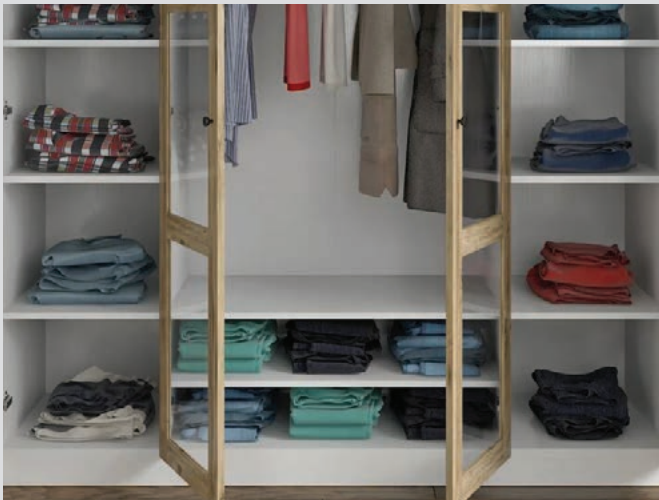

PRODUCT SIZE ÜRÜN ÖLÇÜSÜ		
WIDTH GENİSLİK	HEIGHT YÜKSEKLİK	DEPTH DERİNLİK
180 cm	190 cm	55 cm

PACKAGE SIZE KOLİ ÖLÇÜSÜ				m³	WEIGHT AĞIRLIK kg
	WIDTH GENİSLİK	HEIGHT YÜKSEKLİK	DEPTH DERİNLİK		
PACKAGE 1 KOLİ 1	197 cm	61 cm	17 cm	0,205	50
PACKAGE 2 KOLİ 2	186 cm	59 cm	15 cm	0,165	40
PACKAGE 3 KOLİ 3	189 cm	51 cm	13 cm	0,125	30