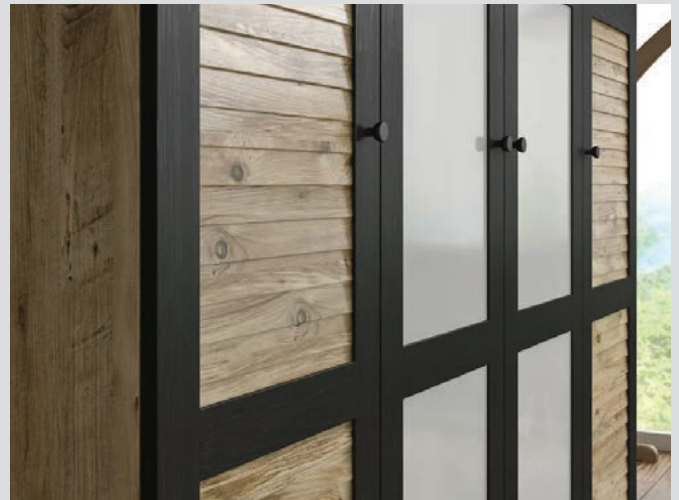

PRODUCT SIZE ÜRÜN ÖLÇÜSÜ		
WIDTH GENİSLİK	HEIGHT YÜKSEKLİK	DEPTH DERİNLİK
180 cm	190 cm	55 cm

PACKAGE SIZE KOLİ ÖLÇÜSÜ					WEIGHT AĞIRLIK
	WIDTH GENİSLİK	HEIGHT YÜKSEKLİK	DEPTH DERİNLİK	m³	kg
PACKAGE 1 KOLİ 1	197 cm	61 cm	17 cm	0,205	50
PACKAGE 2 KOLİ 2	186 cm	59 cm	15 cm	0,165	40
PACKAGE 3 KOLİ 3	189 cm	51 cm	13 cm	0,125	30