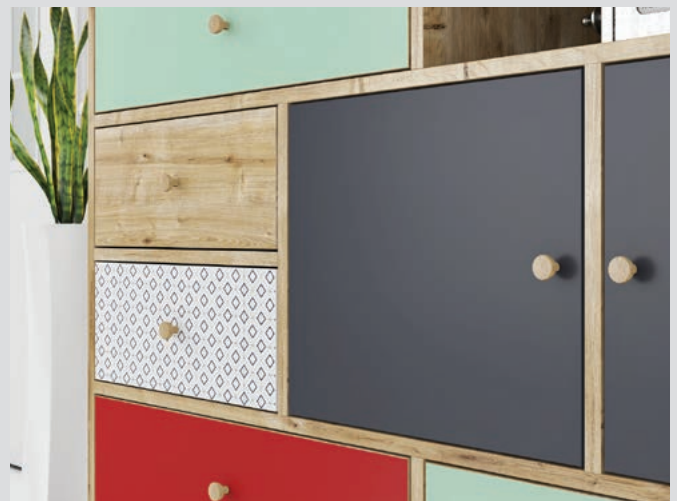

PRODUCT SIZE ÜRÜN ÖLÇÜSÜ			PACKAGE SIZE KOLİ ÖLÇÜSÜ			WEIGHT AĞIRLIK	PRODUCT m³ ÜRÜN m³
WIDTH GENİŞLİK	HEIGHT YÜKSEKLİK	DEPTH DERİNLİK	WIDTH GENİŞLİK	HEIGHT YÜKSEKLİK	DEPTH DERİNLİK	kg	m³
135 cm	95 cm	40 cm	142 cm	46 cm	23 cm	50	0,150