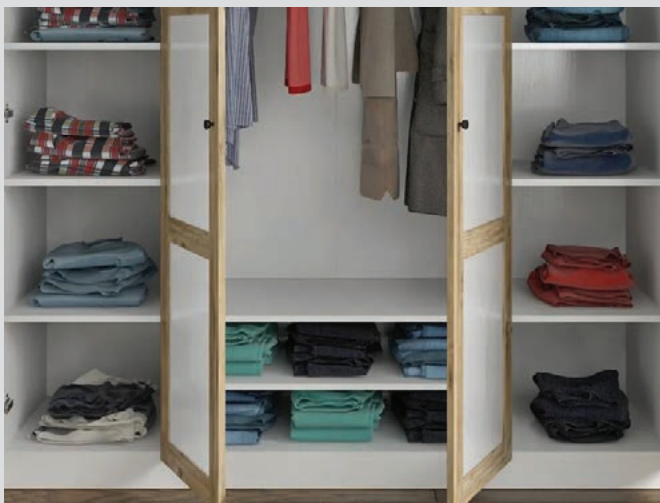

PRODUCT SIZE ÜRÜN ÖLÇÜSÜ		
WIDTH GENİSLİK	HEIGHT YÜKSEKLİK	DEPTH DERİNLİK
180 cm	190 cm	55 cm

PACKAGE SIZE KOLİ ÖLÇÜSÜ					WEIGHT AĞIRLIK
	WIDTH GENİSLİK	HEIGHT YÜKSEKLİK	DEPTH DERİNLİK	m³	kg
PACKAGE 1 KOLİ 1	197 cm	61 cm	17 cm	0,205	50
PACKAGE 2 KOLİ 2	186 cm	59 cm	15 cm	0,165	40
PACKAGE 3 KOLİ 3	189 cm	51 cm	13 cm	0,125	30