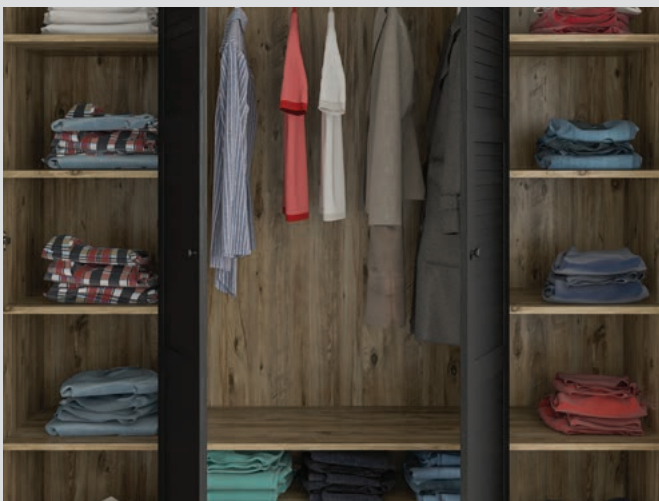

PRODUCT SIZE ÜRÜN ÖLÇÜSÜ		
WIDTH GENİSLİK	HEIGHT YÜKSEKLİK	DEPTH DERİNLİK
180 cm	190 cm	55 cm

PACKAGE SIZE KOLİ ÖLÇÜSÜ					WEIGHT AĞIRLIK
	WIDTH GENİSLİK	HEIGHT YÜKSEKLİK	DEPTH DERİNLİK	m³	kg
PACKAGE 1 KOLİ 1	197 cm	61 cm	17 cm	0,205	50
PACKAGE 2 KOLİ 2	186 cm	59 cm	15 cm	0,165	40
PACKAGE 3 KOLİ 3	189 cm	51 cm	13 cm	0,125	30