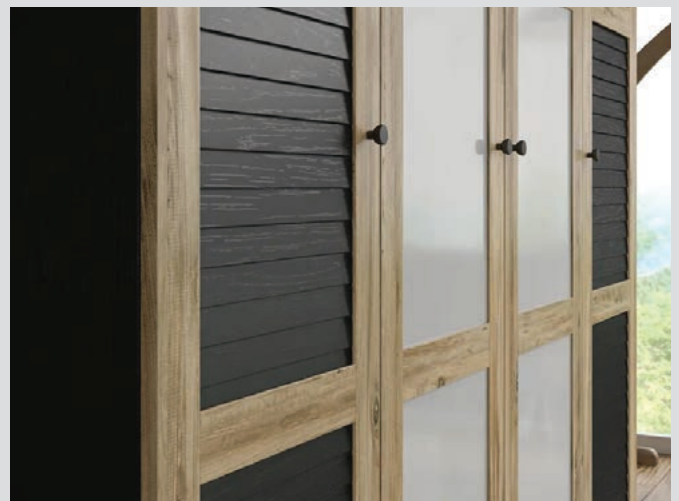

PRODUCT SIZE ÜRÜN ÖLÇÜSÜ		
WIDTH GENİSLİK	HEIGHT YÜKSEKLİK	DEPTH DERİNLİK
180 cm	190 cm	55 cm

PACKAGE SIZE KOLİ ÖLÇÜSÜ					WEIGHT AĞIRLIK
	WIDTH GENİSLİK	HEIGHT YÜKSEKLİK	DEPTH DERİNLİK	m³	kg
PACKAGE 1 KOLİ 1	197 cm	61 cm	17 cm	0,205	50
PACKAGE 2 KOLİ 2	186 cm	59 cm	15 cm	0,165	40
PACKAGE 3 KOLİ 3	189 cm	51 cm	13 cm	0,125	30